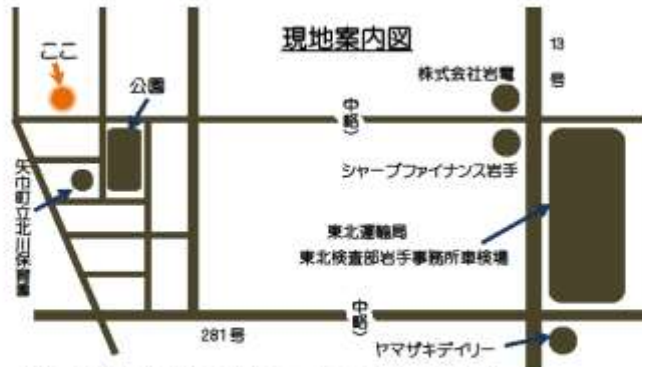

こだわりの家 今！完成

完成内覧会 2月2日(土) 3日(日)

10:00~16:00